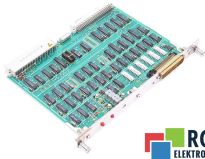

## 6FX1191-0AA00 SIEMENS ID38802

Używany SIEMENS 6FX1191-0AA00  
Sprzęt przetestowany i wyczyszczony.  
24 miesiące gwarancji  
Dedykowany kurier  
Wysyłka w 24h

### DANE TECHNICZNE

PRODUCENT	SIEMENS
MODEL	6FX1191-0AA00
KATEGORIA	Moduły rozszerzeń
WAGA [KG]	1.0

WSPARCIE DOSTĘPNE 24/7  
[+48 71 750 09 78](tel:+48717500978)

NAPISZ DO NAS  
[info@rgbelektronika.pl](mailto:info@rgbelektronika.pl)